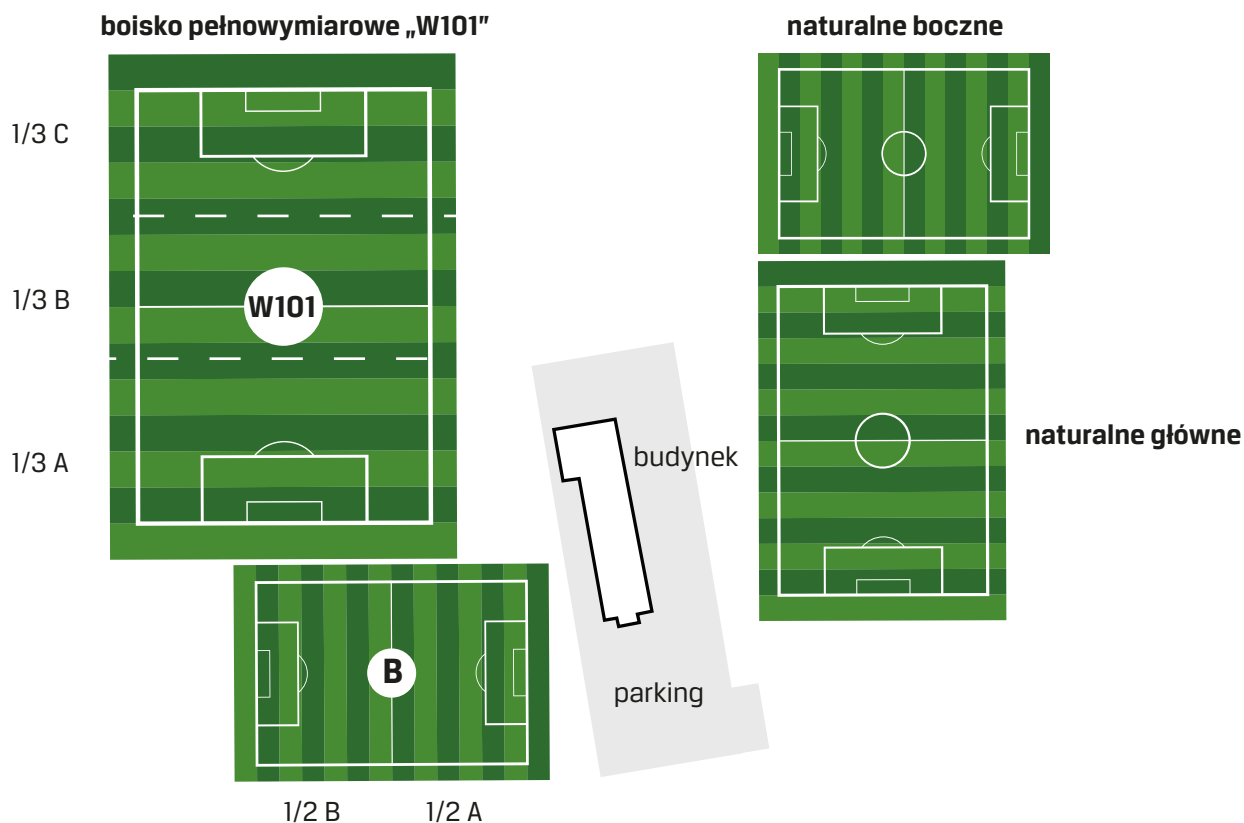

## **BAZA TRENINGOWA**

ul. Wielicka 101, 30-552 Kraków

CENNIK WYNAJMU BOISK - 90 MIN					
Boiska z nawierzchnią sztuczną	wymiary	kod boiska	do 16:00	po 16:00	weekend
boisko pełnowymiarowe „W101” *	94x64m	W101S	580 zł / 537,04 zł	880 zł / 814,81 zł	880 zł / 814,81 zł
1/3 boiska pełnowymiarowego „W101”	64x30m	W101S	230 zł / 212,96 zł	380 zł / 351,85 zł	310 zł / 287,04 zł
boisko „B” z balonem	55x37m	W1010	390 zł / 361,11 zł	550 zł / 509,26 zł	480 zł / 444,44 zł
boisko „B” bez balonu	55x37m	W1010	220 zł / 203,70 zł	380 zł / 351,85 zł	310 zł / 287,04 zł
Boiska z nawierzchnią naturalną*		jednostka treningowa		mecze	
boisko trawiaste główne W101	104x65m	W101NG	2000 zł / 1851,85 zł	2500 zł / 2314,81 zł	
boisko trawiaste boczne W101	75x55m	W101NB	1200 zł / 1111,11 zł	1800 zł / 1666,67 zł	